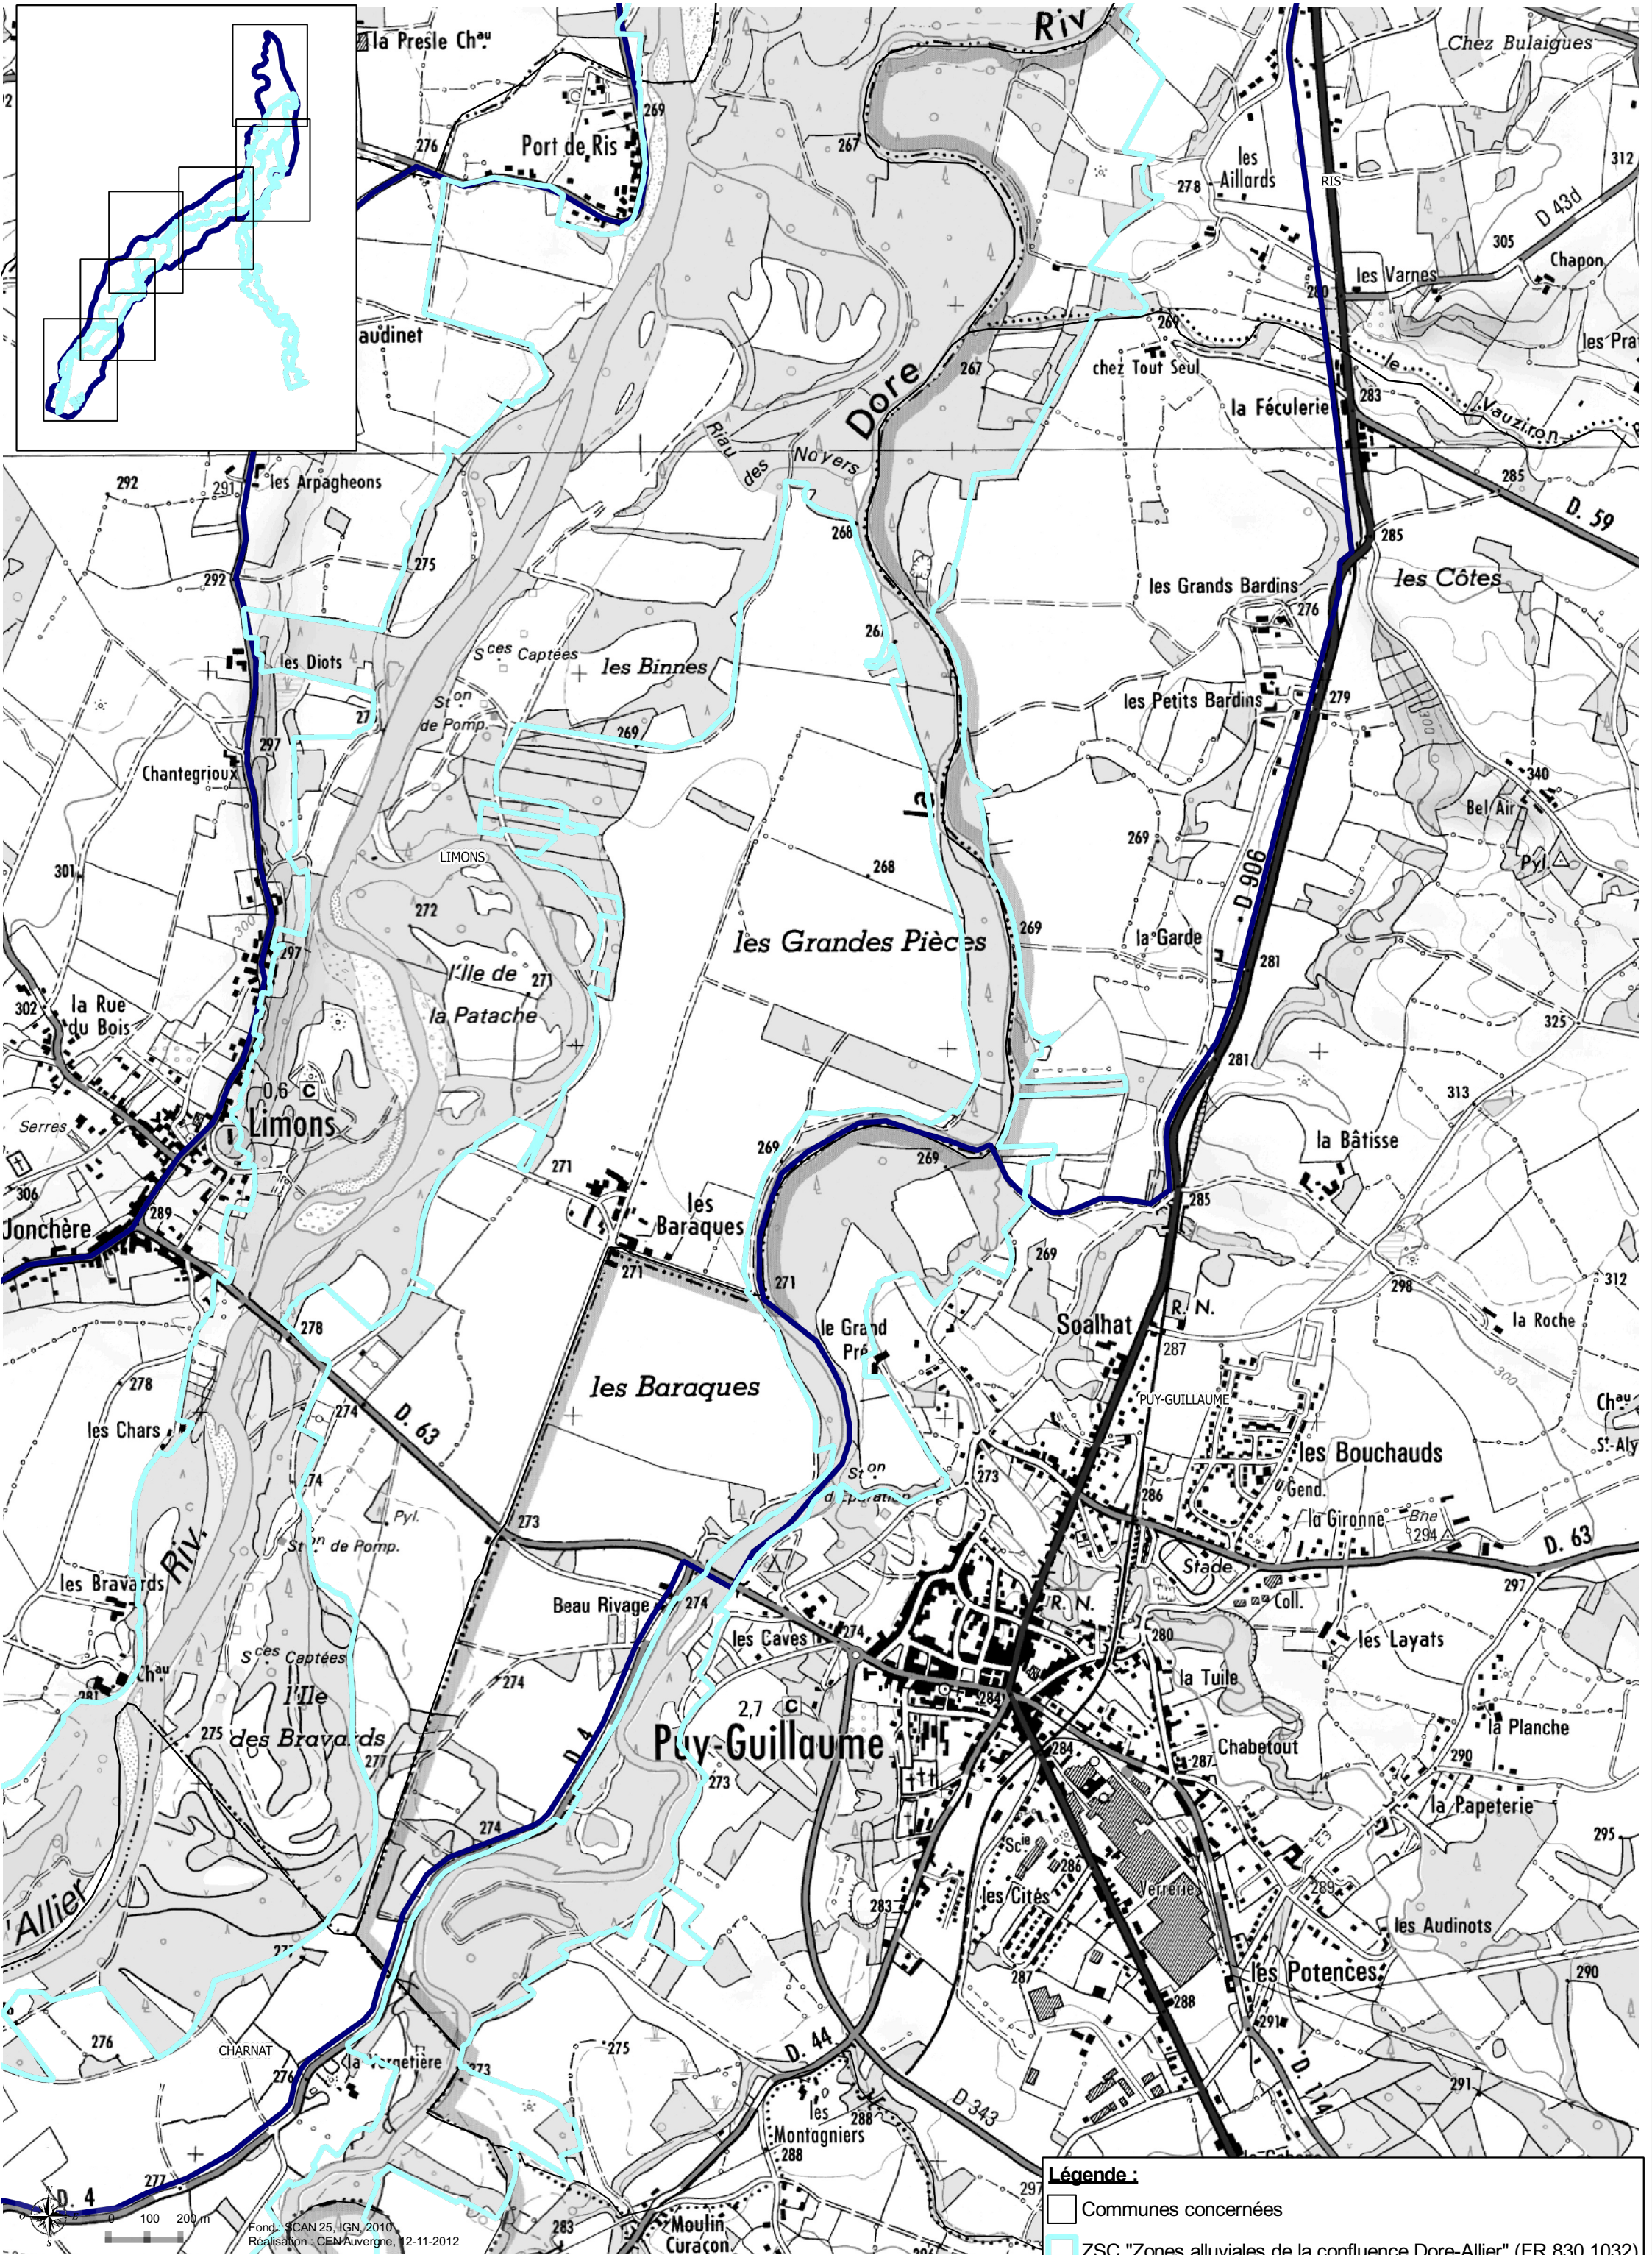

1. **Légende :**
2. Communes concernées
   - ZSC "Zones alluviales de la confluence Dore-Allier" (FR 830 1032)
   - ZPS "Val d'Allier St Yorre-Joze" (FR 831 2013)

100 200m
Fond : SCAN 25, IGN, 2010
Réalisation : CEN Auvergne, 12-11-2012

Site Internet Val d'Allier 63
Localisation de la ZPS FR 831 2013 sur fond IGN