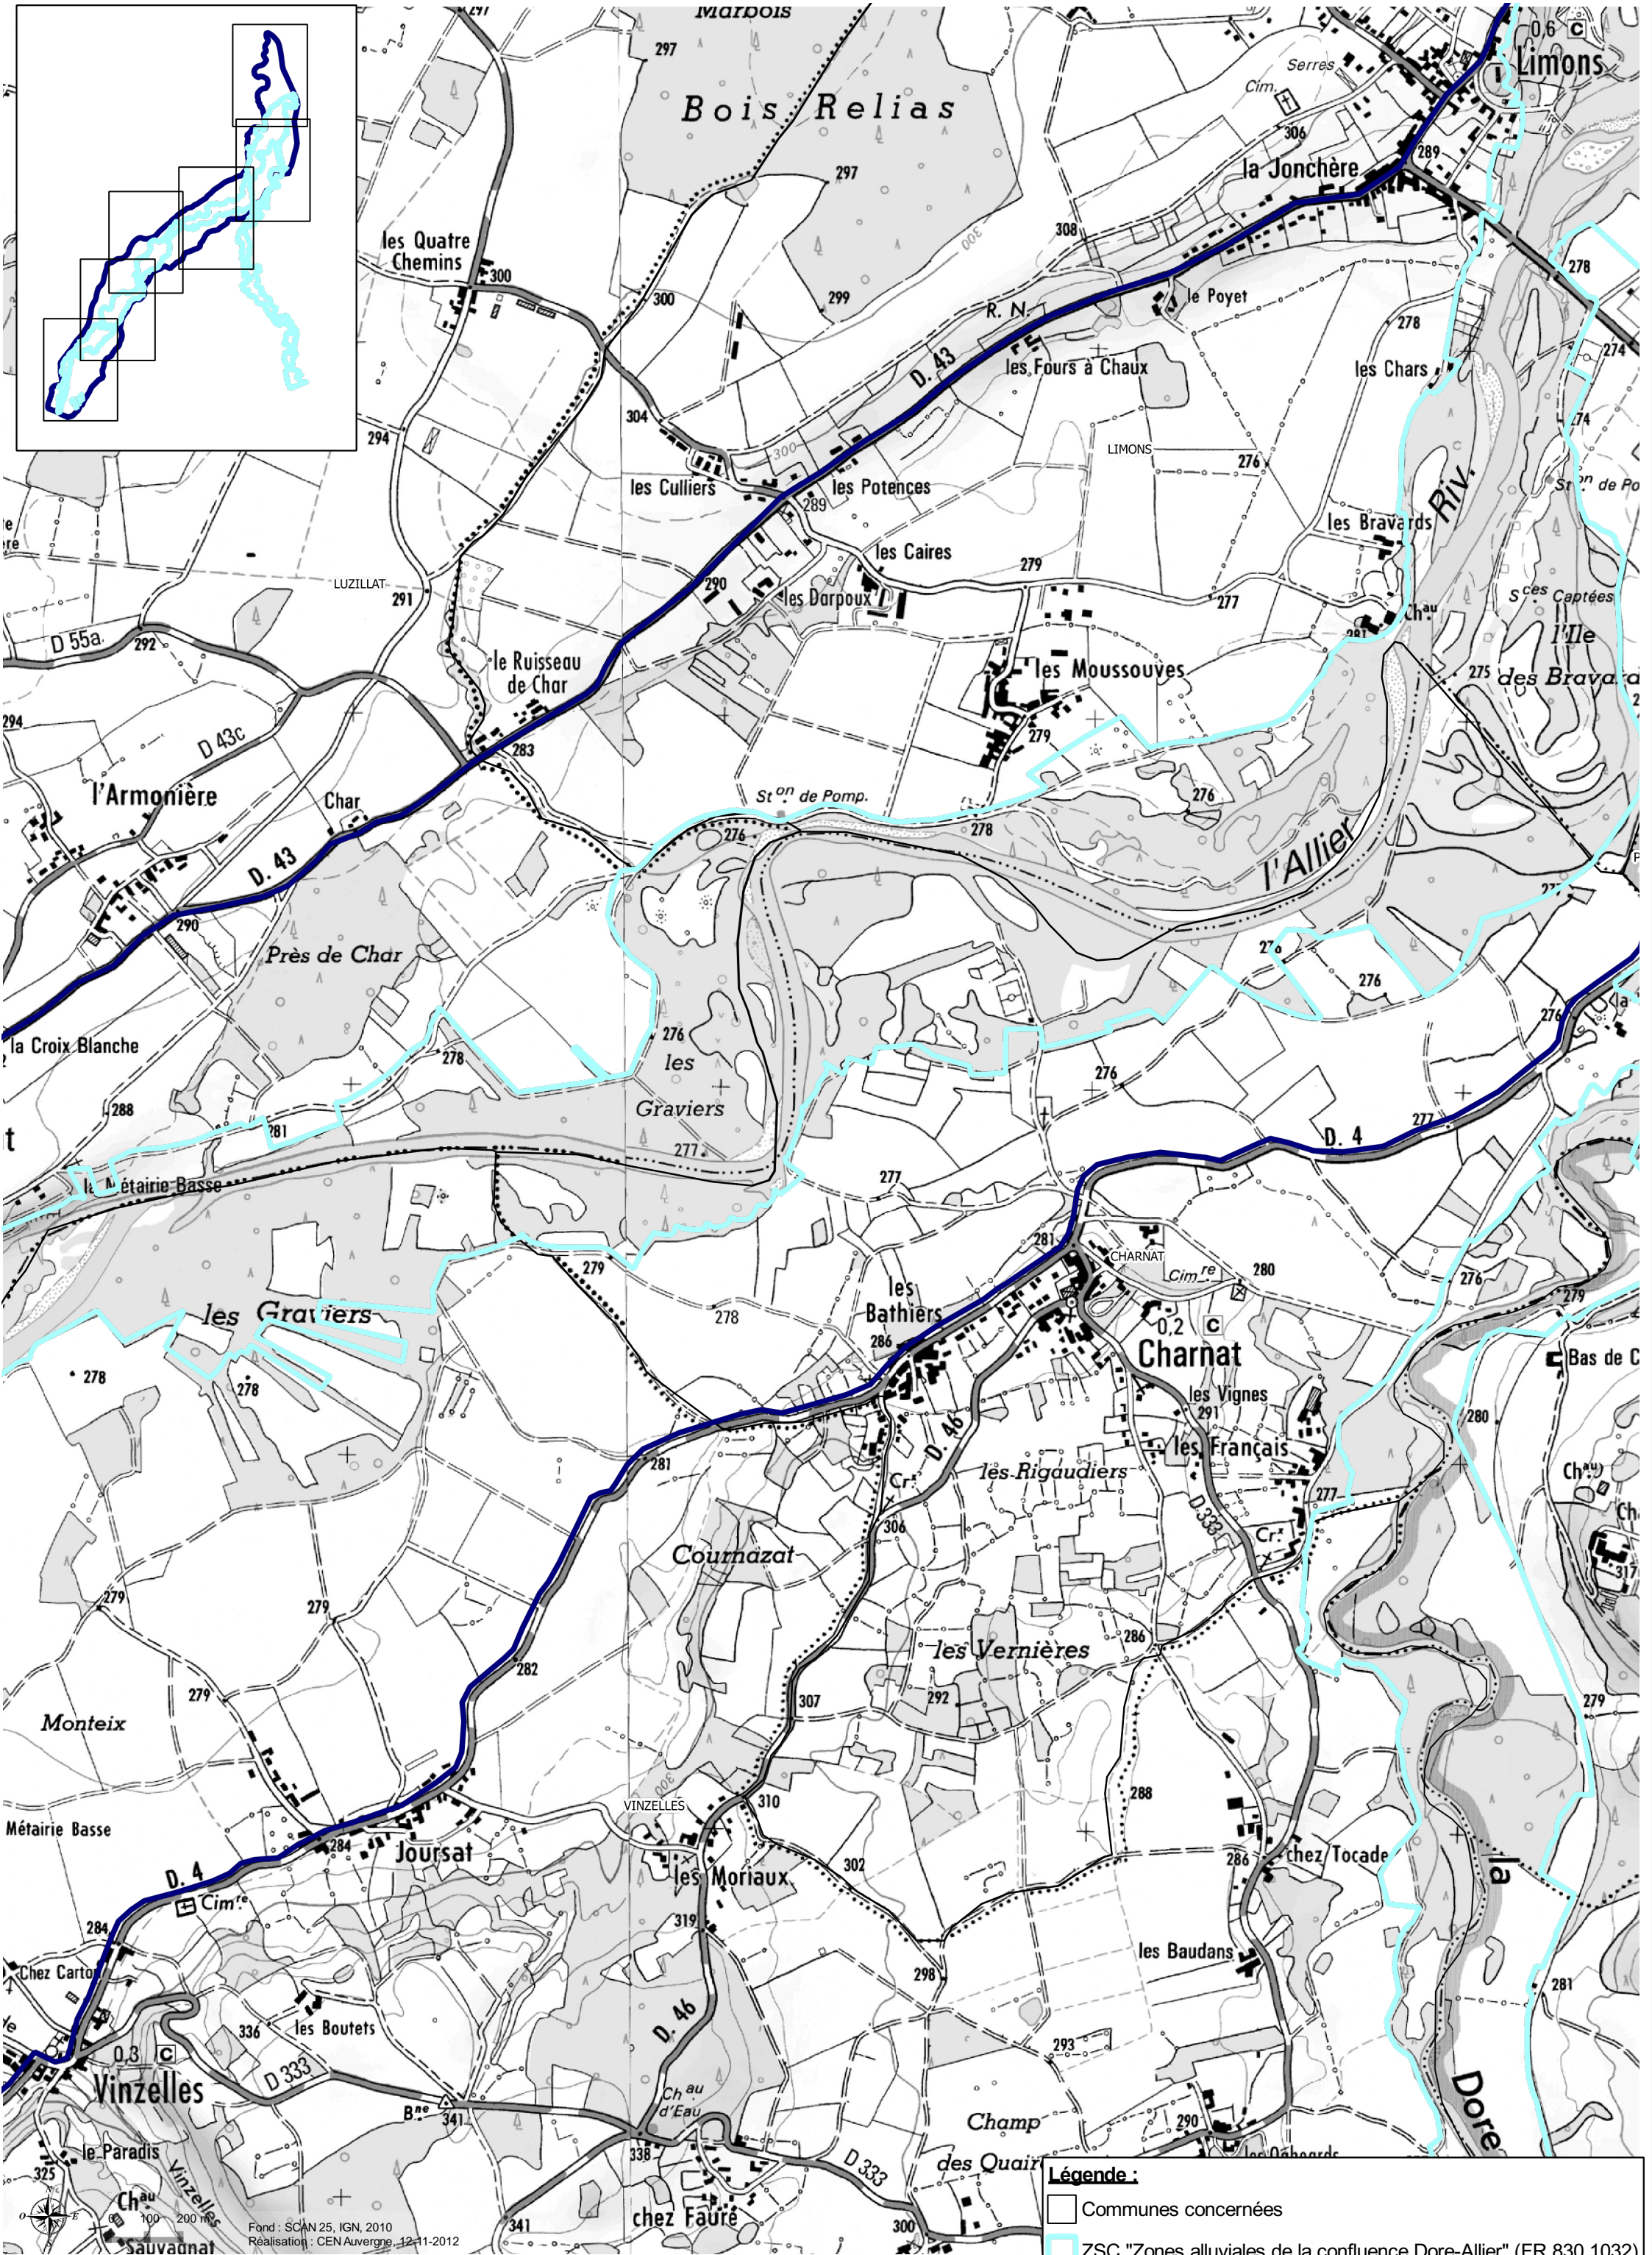

Fond : SCAN 25, IGN, 2010
Réalisation : CEN Auvergne, 12-11-2012

Site Internet Val d'Allier 63
Localisation de la ZPS FR 831 2013 sur fond IGN

Légende :

- Communes concernées
- ZSC "Zones alluviales de la confluence Dore-Allier" (FR 830 1032)
- ZPS "Val d'Allier St Yorre-Joze" (FR 831 2013)