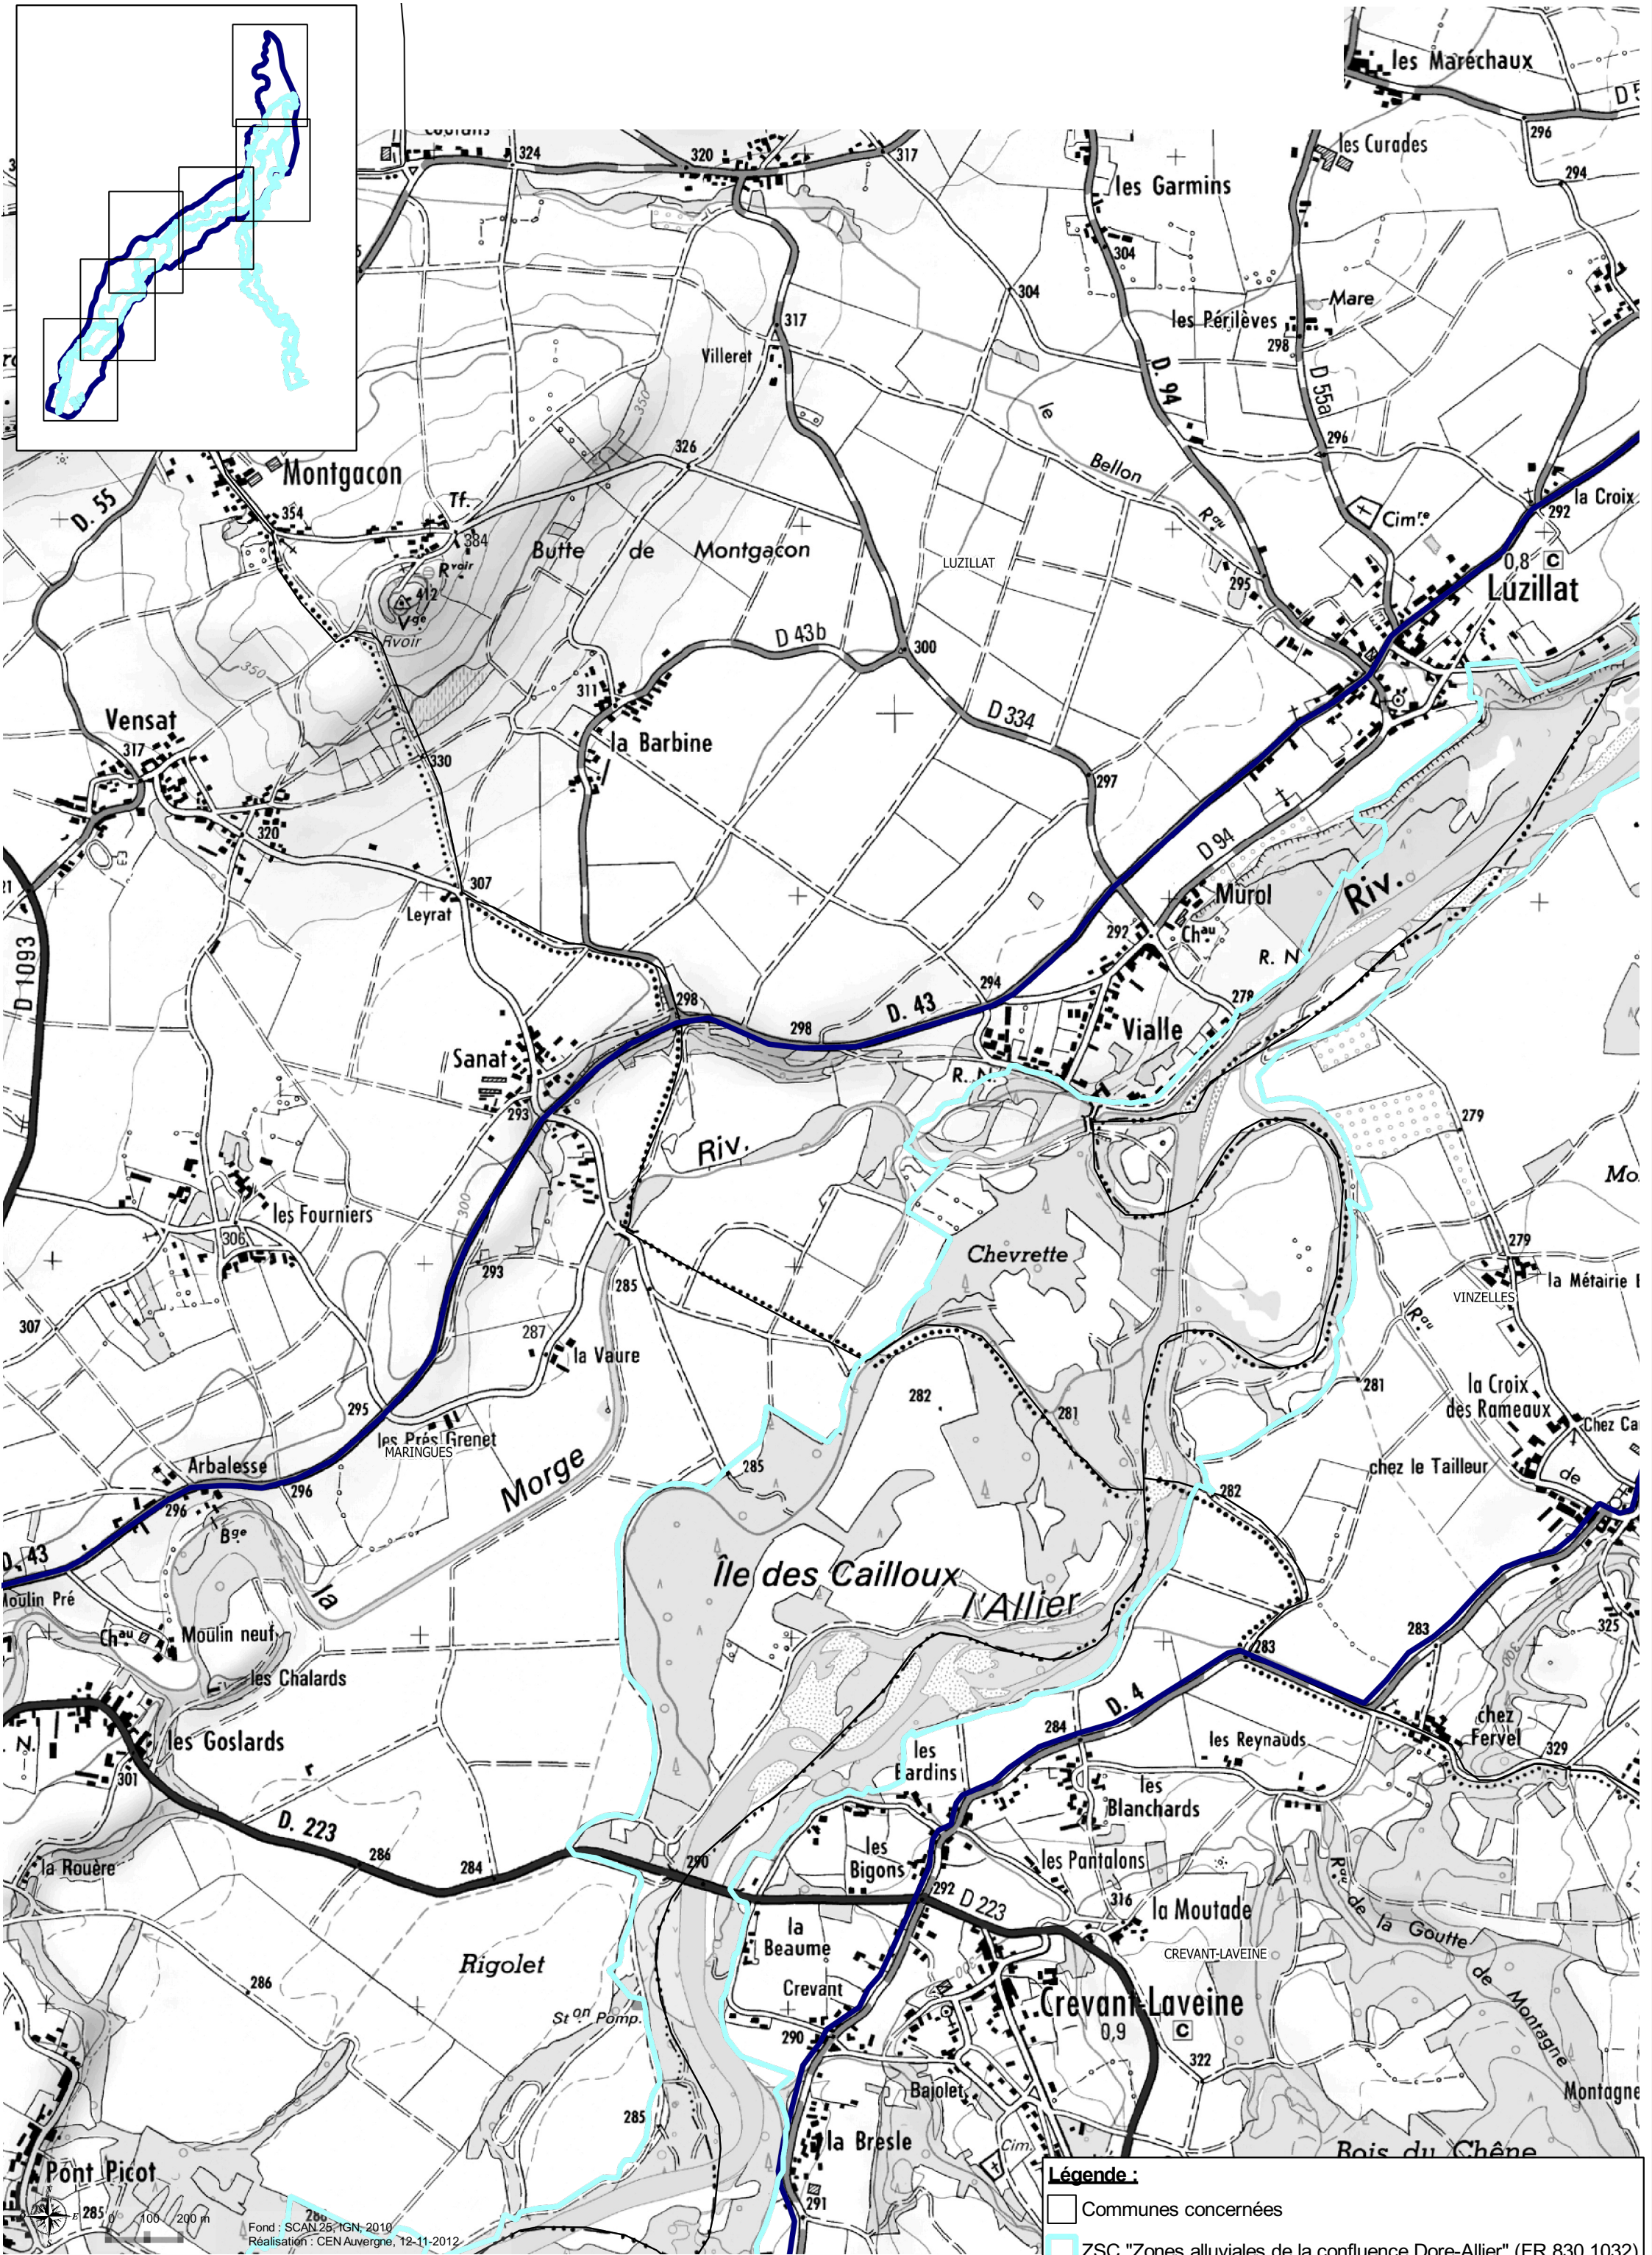

Fond : SCAN 25, IGN, 2010  
 Réalisation : CEN Auvergne, 12-11-2012

**Site Internet Val d'Allier 63**  
**Localisation de la ZPS FR 831 2013 sur fond IGN**

- Légende :**
- Communes concernées
  - ZSC "Zones alluviales de la confluence Dore-Allier" (FR 830 1032)
  - ZPS "Val d'Allier St Yorre-Joze" (FR 831 2013)

Fond : SCAN 25, IGN, 2010  
 Réalisation : CEN Auvergne, 12-11-2012

Site Internet Val d'Allier 63  
 Localisation de la ZPS FR 831 2013 sur fond IGN

- Légende :**
- Communes concernées
  - ZSC "Zones alluviales de la confluence Dore-Allier" (FR 830 1032)
  - ZPS "Val d'Allier St Yorre-Joze" (FR 831 2013)