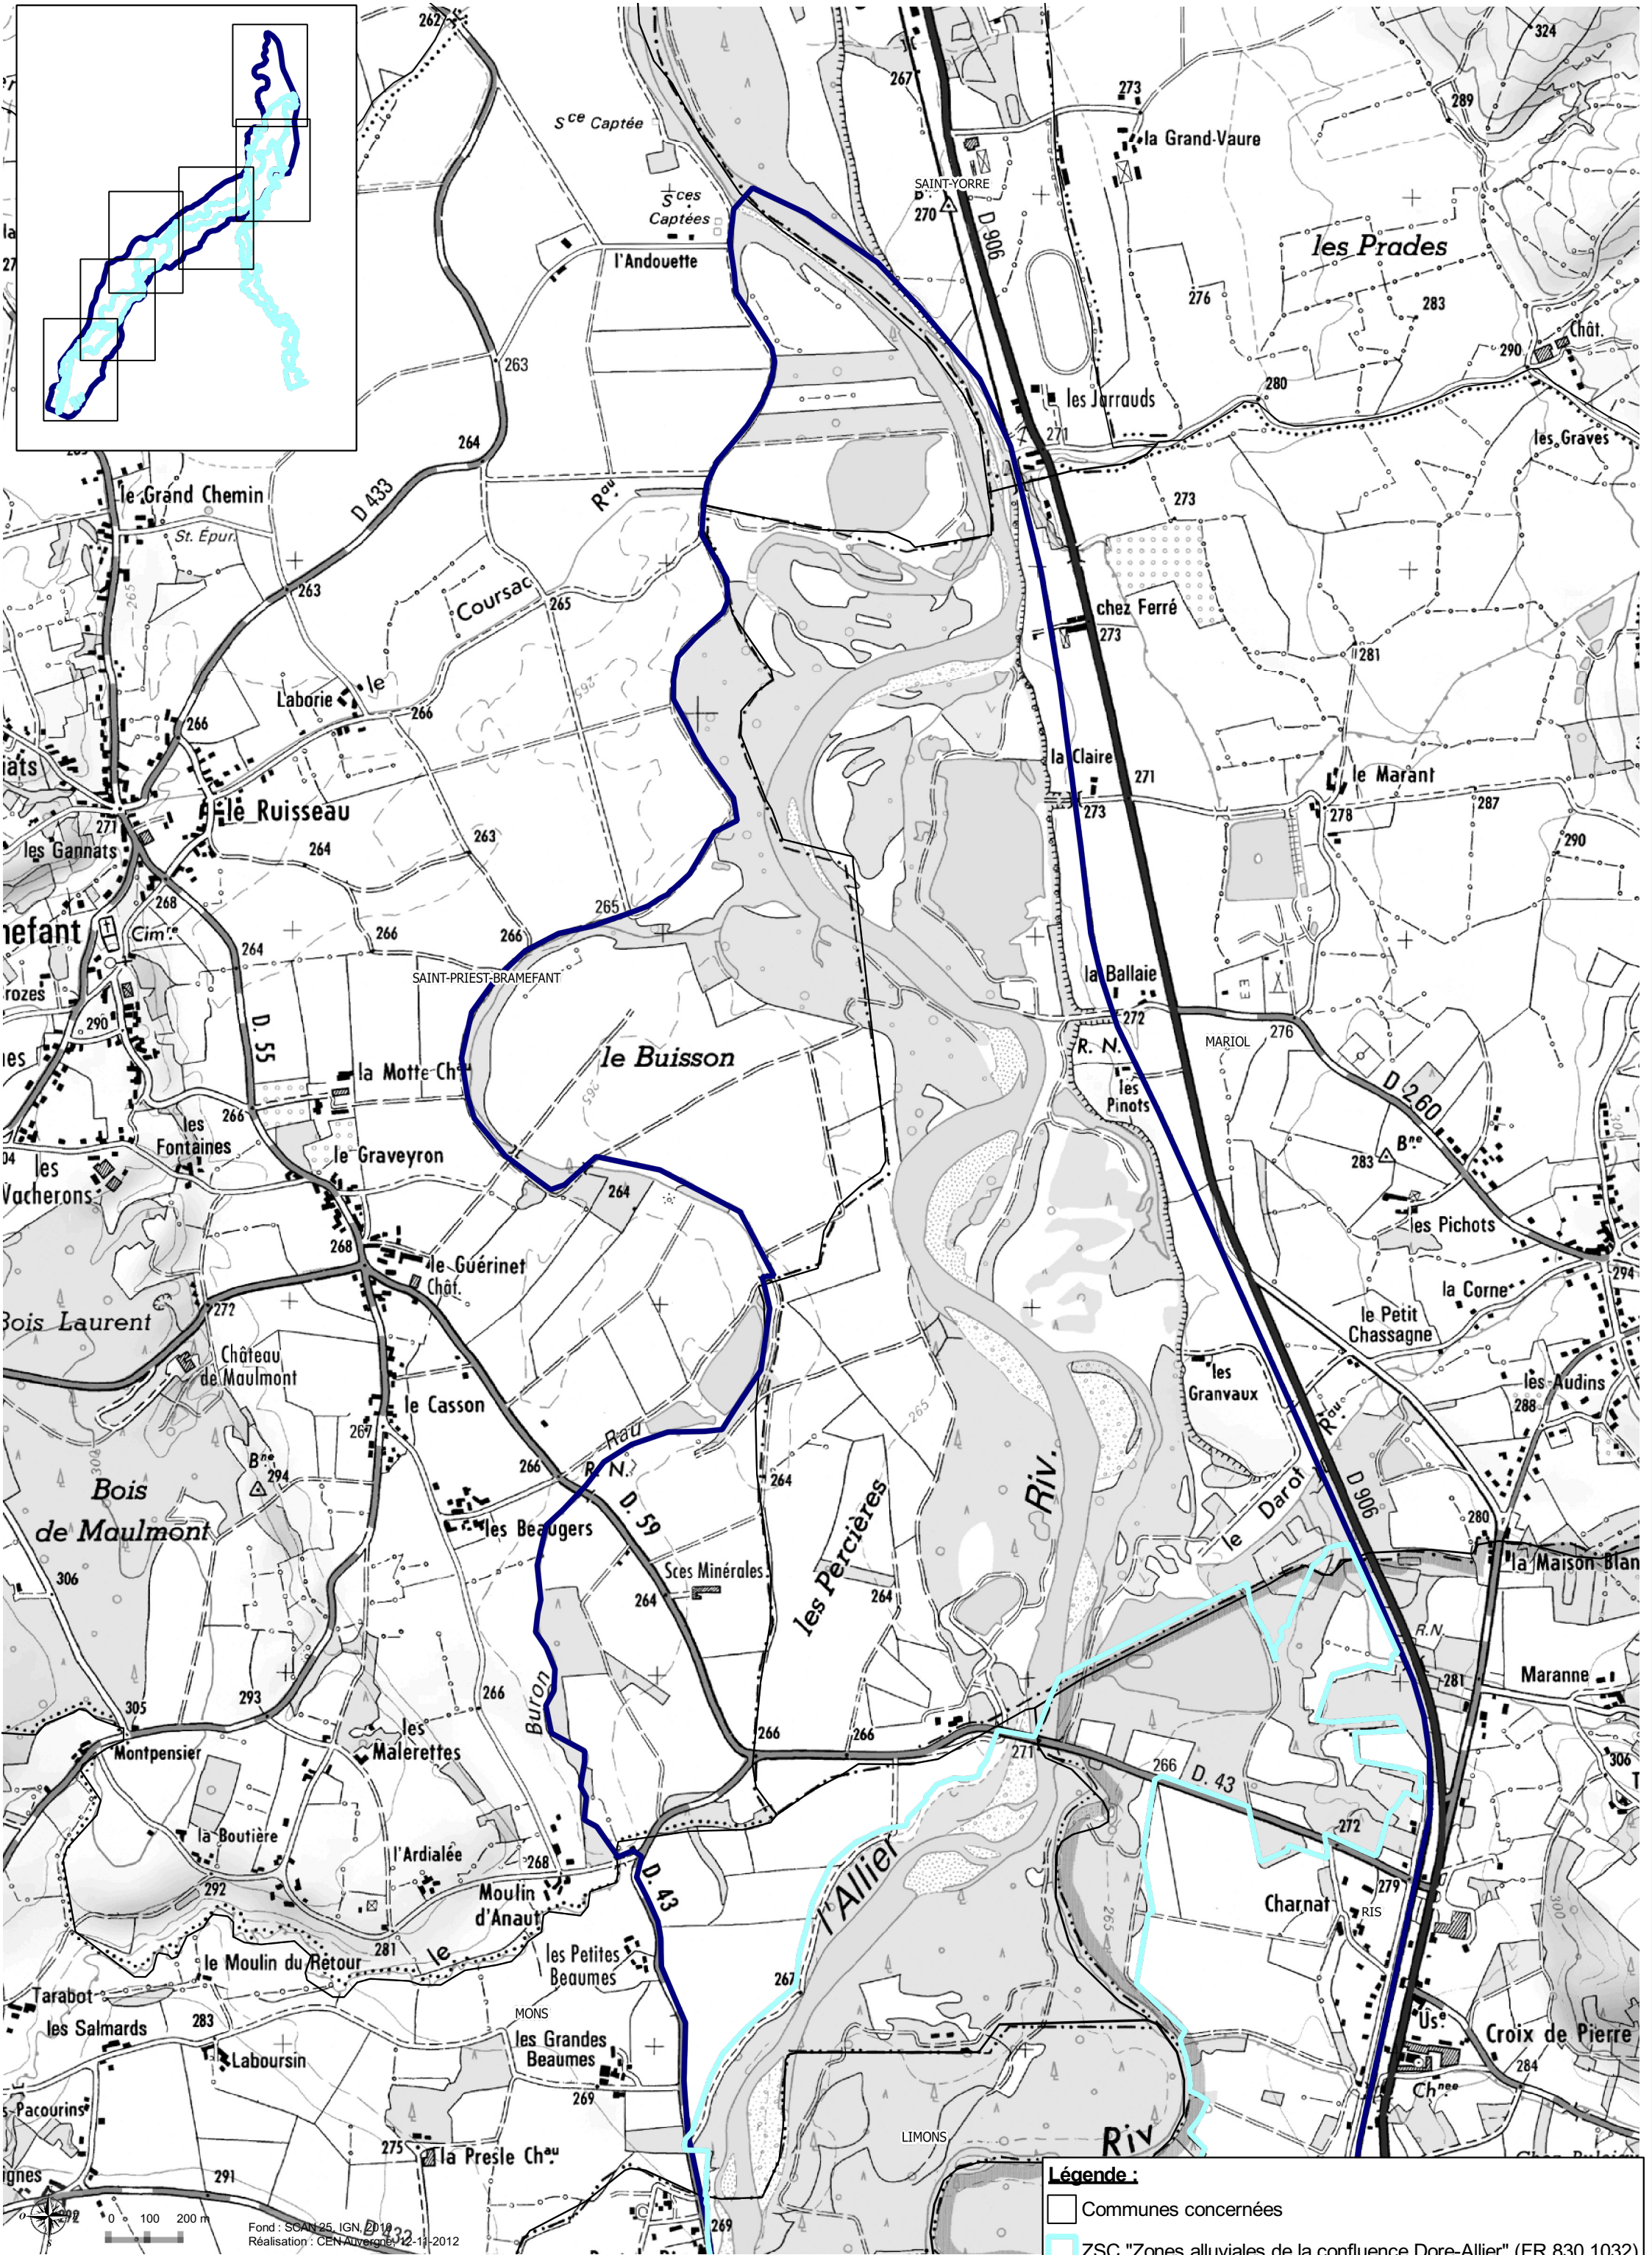

Fond : SCAN 25, IGN, 2012
Réalisation : CEN Auvergne, 12-11-2012

Site Internet Val d'Allier 63
Localisation de la ZPS FR 831 2013 sur fond IGN

1. **Légende :**
2. Communes concernées
   - ZSC "Zones alluviales de la confluence Dore-Allier" (FR 830 1032)
   - ZPS "Val d'Allier St Yorre-Joze" (FR 831 2013)