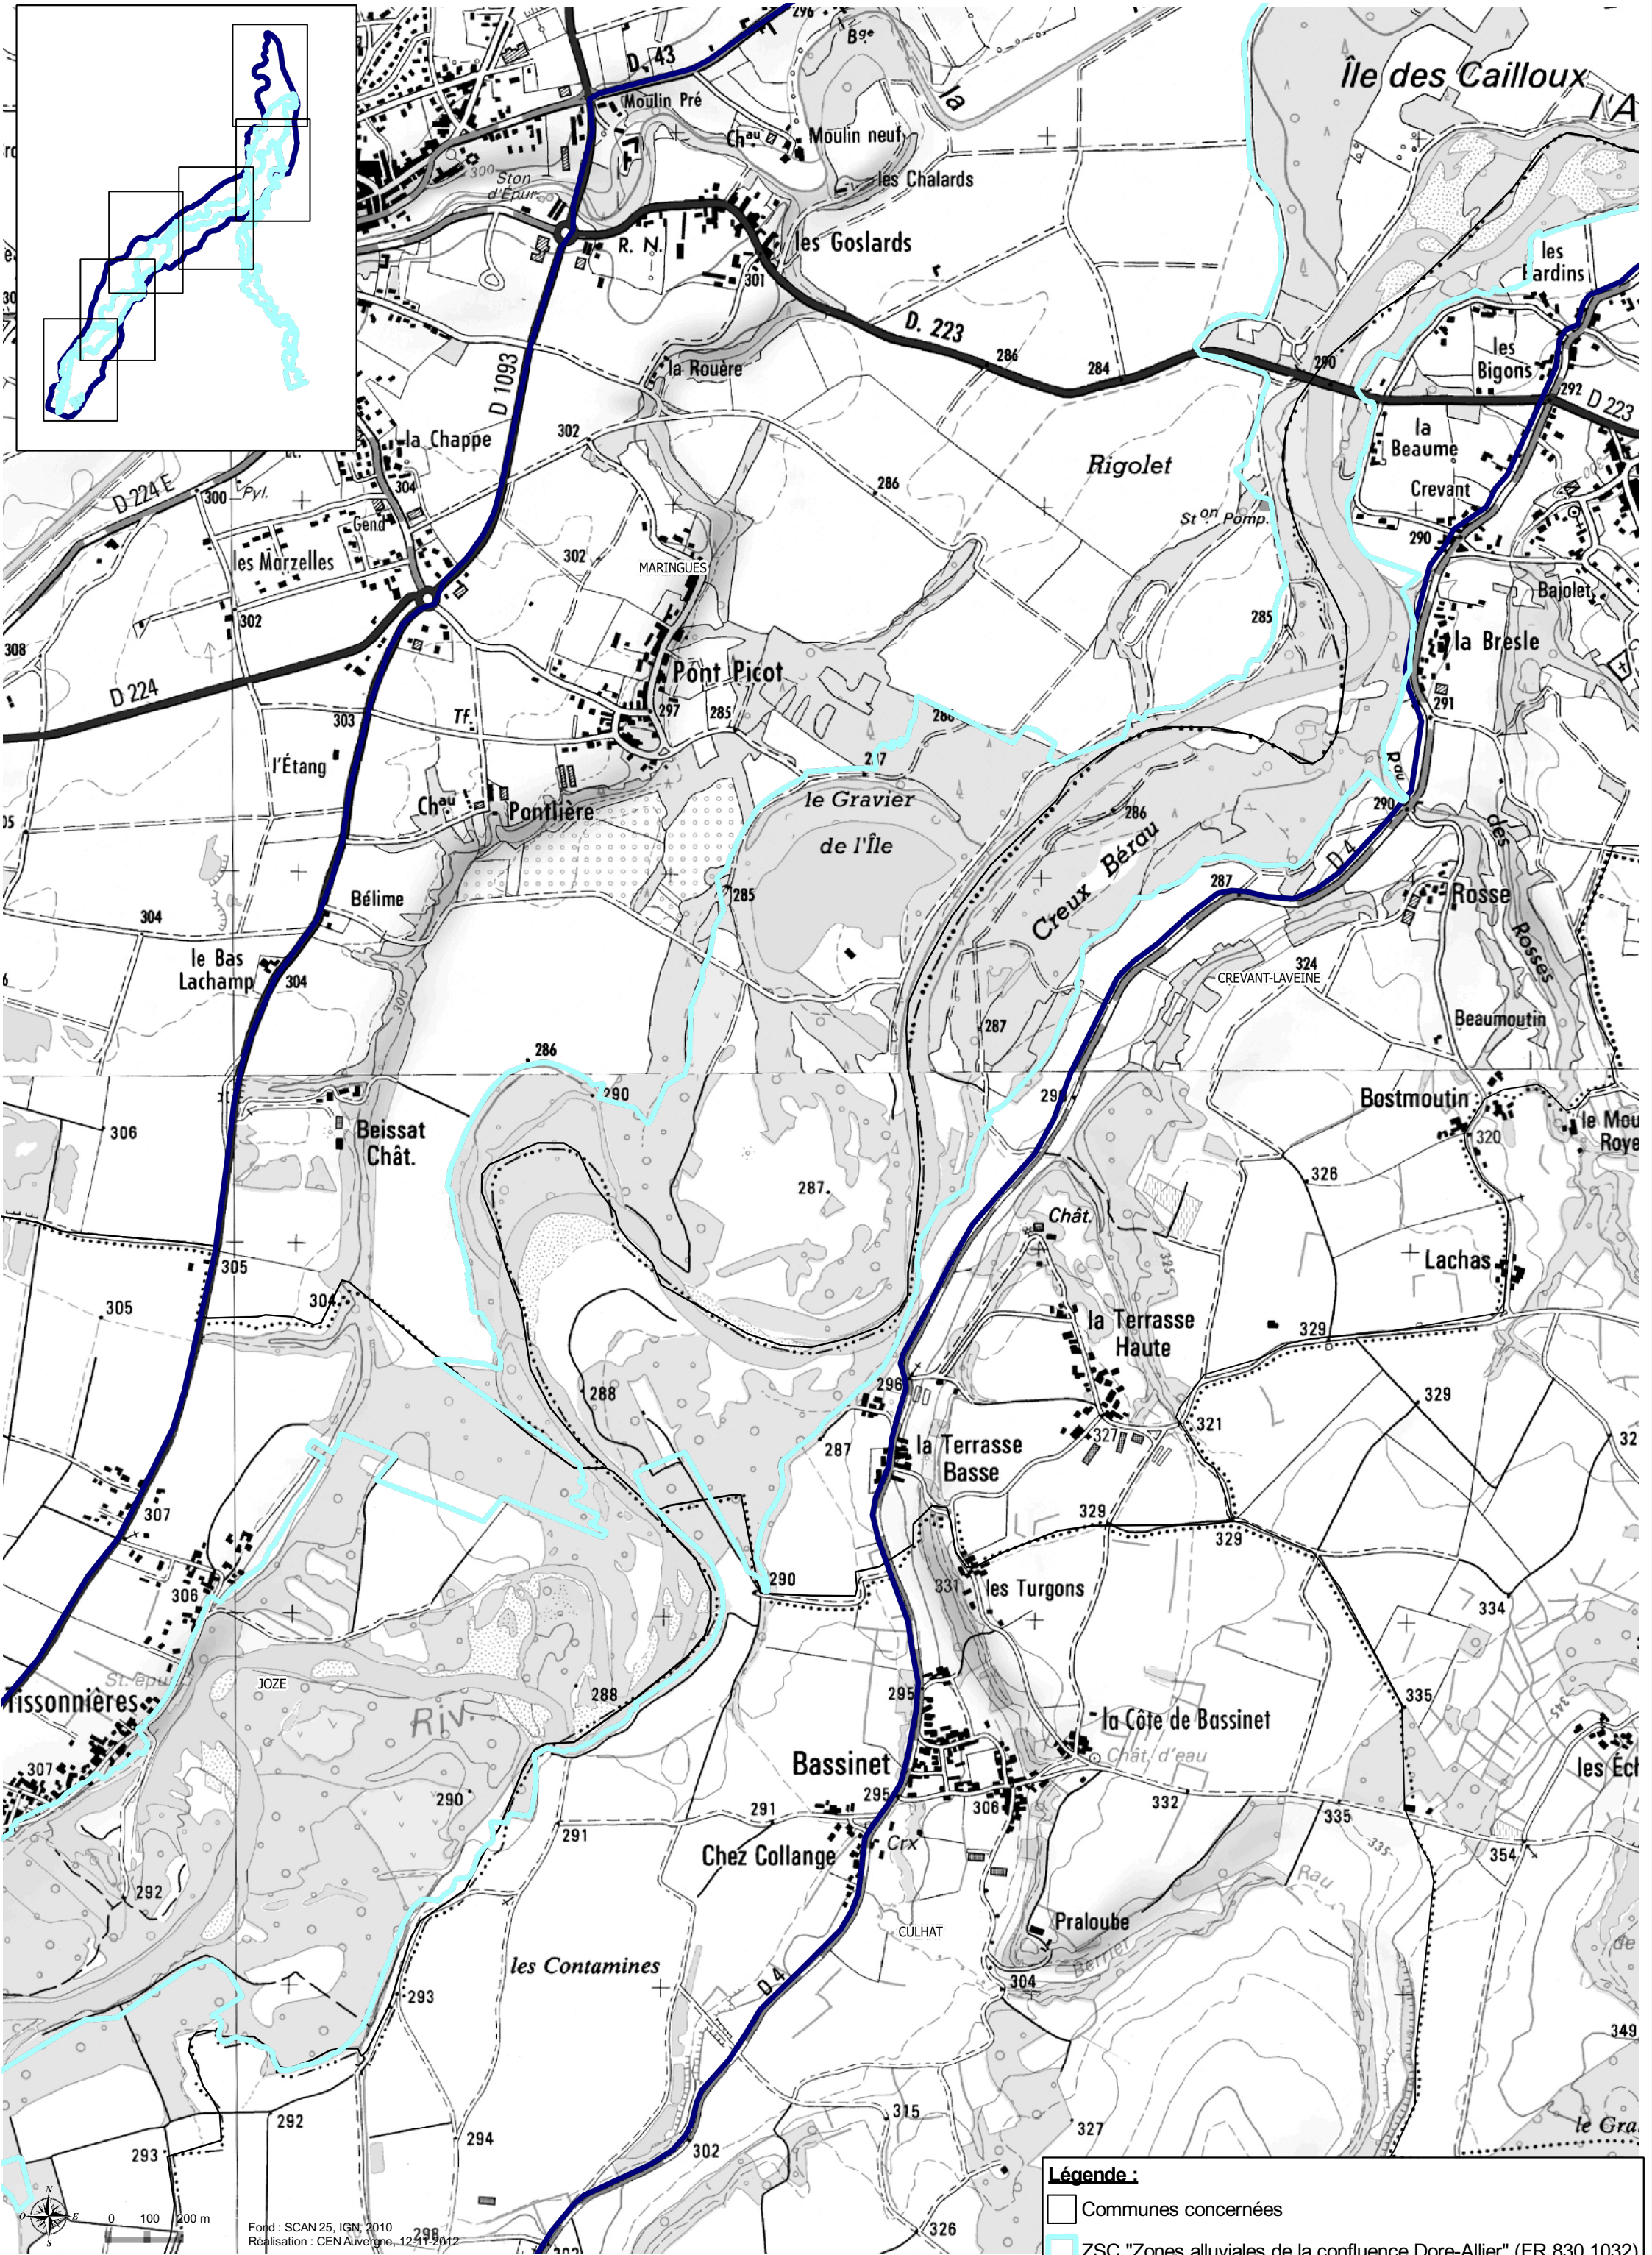

Fond : SCAN 25, IGN, 2010  
 Réalisation : CEN Auvergne, 12-11-2012

**Site Internet Val d'Allier 63**  
**Localisation de la ZPS FR 831 2013 sur fond IGN**

- Légende :**
- Communes concernées
  - ZSC "Zones alluviales de la confluence Dore-Allier" (FR 830 1032)
  - ZPS "Val d'Allier St Yorre-Joze" (FR 831 2013)

Fond : SCAN 25, IGN, 2010  
 Réalisation : CEN Auvergne, 12-11-2012

Site Internet Val d'Allier 63  
 Localisation de la ZPS FR 831 2013 sur fond IGN

- Légende :**
- Communes concernées
  - ZSC "Zones alluviales de la confluence Dore-Allier" (FR 830 1032)
  - ZPS "Val d'Allier St Yorre-Joze" (FR 831 2013)